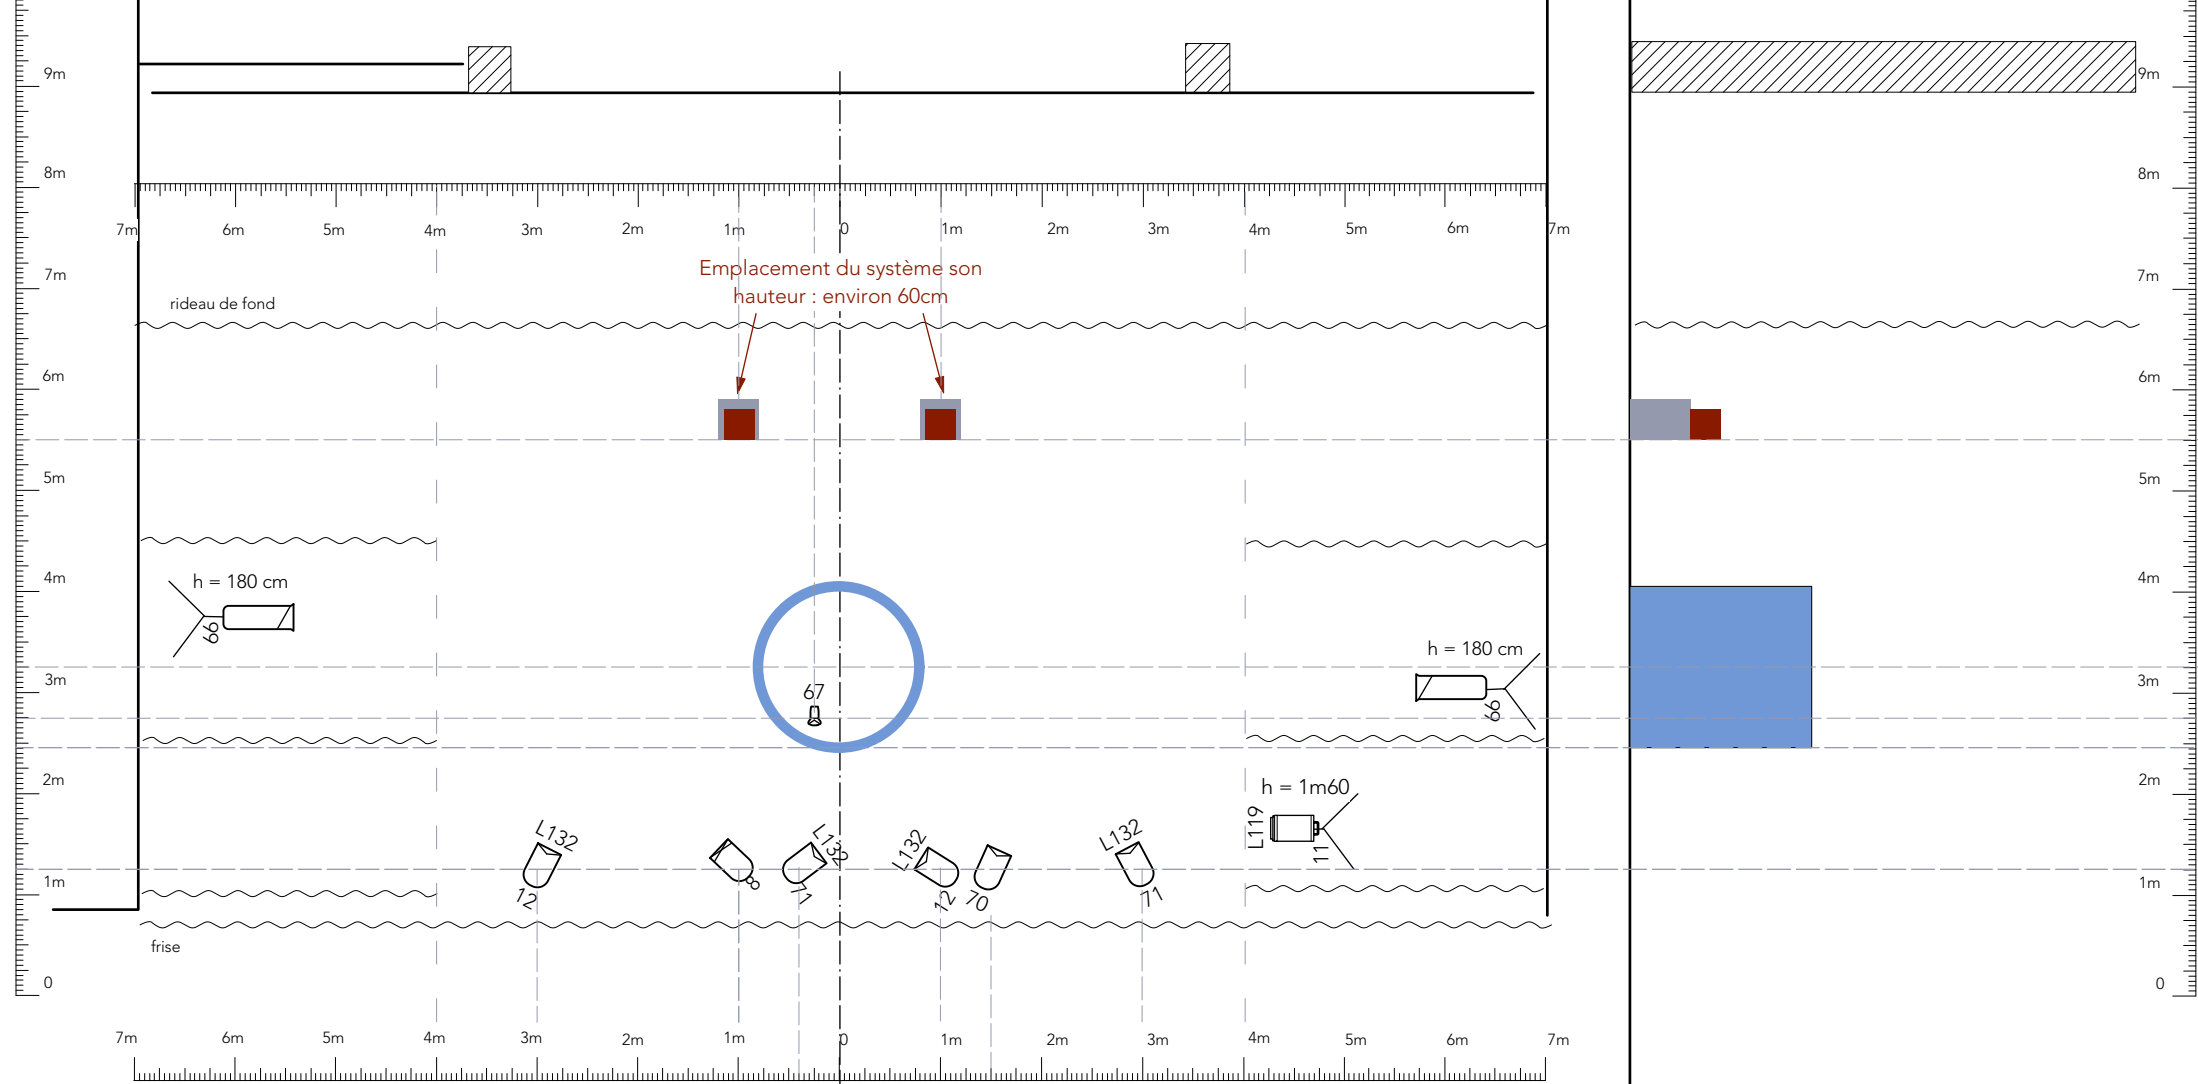

Légende

- PC 1 kW : 3
- PAR 64 CP 61 : 1
- PAR 64 CP 62 : 5
- F1 : 1
- dec 614 : 3

Les acrobates (Fable 2) - Compagnie ARNICA
Plateau + Lumière
19/02/2021
Alizé Barnoud / 06 75 26 16 92 / alize.barnoud@gmail.com